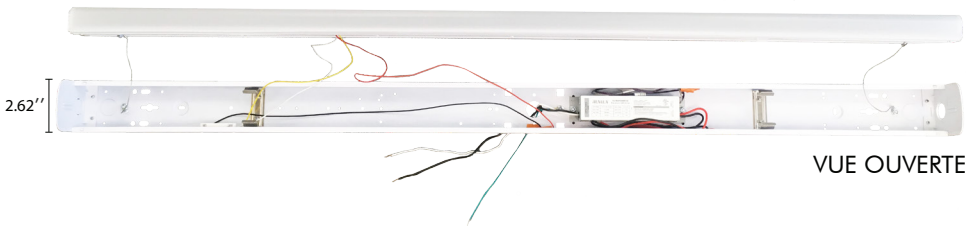

VUE OUVERTE

PLAQUES INCLUSES

2 INCLUSES DANS
CHAQUE BOÎTE